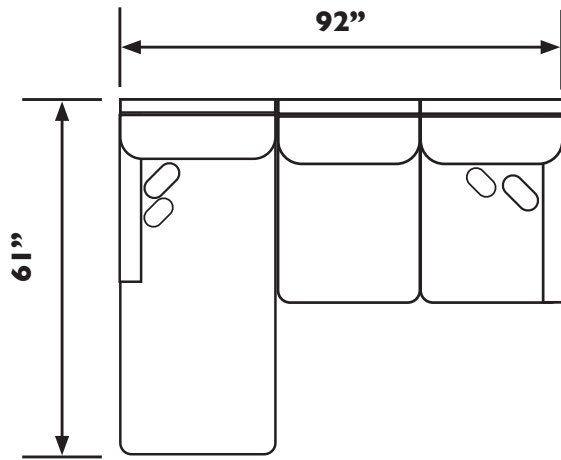

# TRAFTON SECTIONAL

M10CL\_ - Chaise (Left Arm)\*  
 M10CL\_LU - (Leather Match)  
 M10CR\_ - Chaise (Right Arm)\*  
 M10CR\_LU - (Leather Match)

UNIT	SEAT
H: 35 1/2" †	H: 21 1/2" †
W: 35"	W: 30"
D: 60 1/2"	D: 47"

M10LL\_ - Loveseat (Left Arm)\*  
 M10LL\_LU - (Leather Match)  
 M10LR\_ - Loveseat (Right Arm)\*  
 M10LR\_LU - (Leather Match)

UNIT	SEAT
H: 35 1/2" †	H: 21 1/2" †
W: 57"	W: 53 1/2"
D: 35 1/2"	D: 22 1/2"

M10AL\_ - Armless Loveseat  
 M10AL\_LU - (Leather Match)

UNIT	SEAT
H: 35 1/2" †	H: 21 1/2" †
W: 54"	W: 54"
D: 36"	D: 22 1/2"

M10AC\_ - Armless Chair  
 M10AC\_LU - (Leather Match)

UNIT	SEAT
H: 35 1/2" †	H: 21 1/2" †
W: 27"	W: 27"
D: 36"	D: 22 1/2"

M10W\_ - Wedge  
 M10W\_LU - (Leather Match)

UNIT	SEAT
H: 35 1/2" †	H: 21 1/2" †
W: 35"	W: 22 1/2"
D: 35 1/2"	D: 22 1/2"