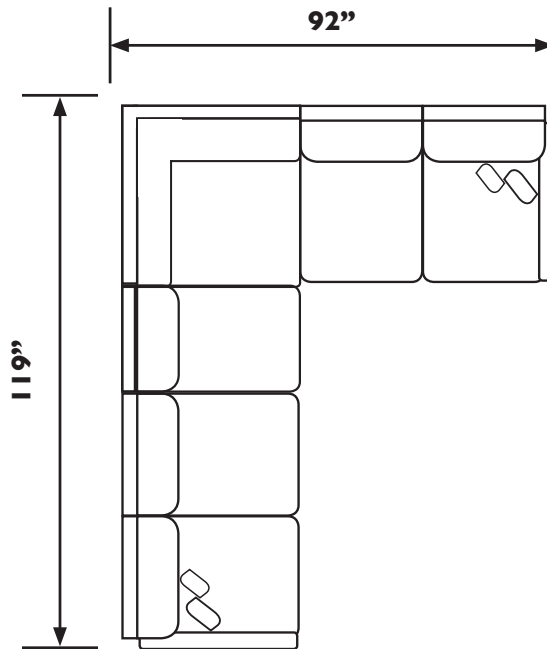

# TRAFTON SECTIONAL

M10CL\_ - Chaise (Left Arm)\*  
 M10CL\_LU - (Leather Match)  
 M10CR\_ - Chaise (Right Arm)\*  
 M10CR\_LU - (Leather Match)

UNIT	SEAT
H: 35 1/2" †	H: 21 1/2" †
W: 35"	W: 30"
D: 60 1/2"	D: 47"

M10LL\_ - Loveseat (Left Arm)\*  
 M10LL\_LU - (Leather Match)  
 M10LR\_ - Loveseat (Right Arm)\*  
 M10LR\_LU - (Leather Match)

UNIT	SEAT
H: 35 1/2" †	H: 21 1/2" †
W: 57"	W: 53 1/2"
D: 35 1/2"	D: 22 1/2"

M10AL\_ - Armless Loveseat  
 M10AL\_LU - (Leather Match)

UNIT	SEAT
H: 35 1/2" †	H: 21 1/2" †
W: 54"	W: 54"
D: 36"	D: 22 1/2"

M10AC\_ - Armless Chair  
 M10AC\_LU - (Leather Match)

UNIT	SEAT
H: 35 1/2" †	H: 21 1/2" †
W: 27"	W: 27"
D: 36"	D: 22 1/2"

M10W\_ - Wedge  
 M10W\_LU - (Leather Match)

UNIT	SEAT
H: 35 1/2" †	H: 21 1/2" †
W: 35"	W: 22 1/2"
D: 35 1/2"	D: 22 1/2"