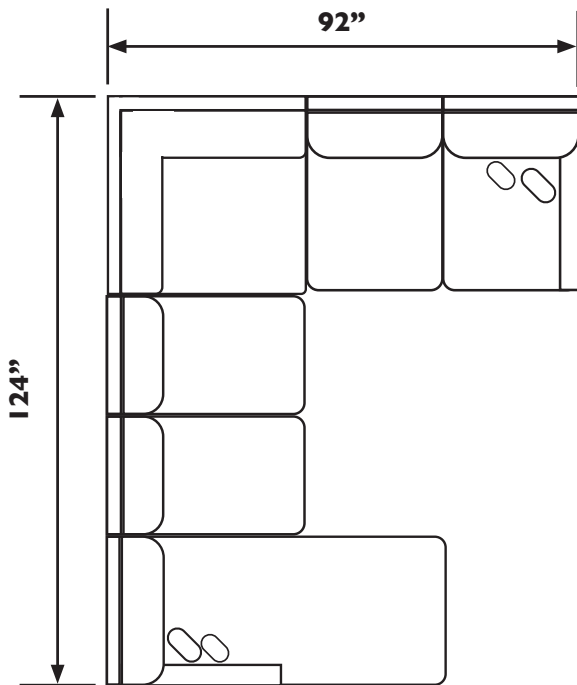

# TRAFTON SECTIONAL

M10CL\_ - Chaise (Left Arm)\*  
 M10CL\_LU - (Leather Match)  
 M10CR\_ - Chaise (Right Arm)\*  
 M10CR\_LU - (Leather Match)

UNIT	SEAT
H: 35 1/2" †	H: 21 1/2" †
W: 35"	W: 30"
D: 60 1/2"	D: 47"

M10LL\_ - Loveseat (Left Arm)\*  
 M10LL\_LU - (Leather Match)  
 M10LR\_ - Loveseat (Right Arm)\*  
 M10LR\_LU - (Leather Match)

UNIT	SEAT
H: 35 1/2" †	H: 21 1/2" †
W: 57"	W: 53 1/2"
D: 35 1/2"	D: 22 1/2"

M10AL\_ - Armless Loveseat  
 M10AL\_LU - (Leather Match)

UNIT	SEAT
H: 35 1/2" †	H: 21 1/2" †
W: 54"	W: 54"
D: 36"	D: 22 1/2"

M10AC\_ - Armless Chair  
 M10AC\_LU - (Leather Match)

UNIT	SEAT
H: 35 1/2" †	H: 21 1/2" †
W: 27"	W: 27"
D: 36"	D: 22 1/2"

M10W\_ - Wedge  
 M10W\_LU - (Leather Match)

UNIT	SEAT
H: 35 1/2" †	H: 21 1/2" †
W: 35"	W: 22 1/2"
D: 35 1/2"	D: 22 1/2"