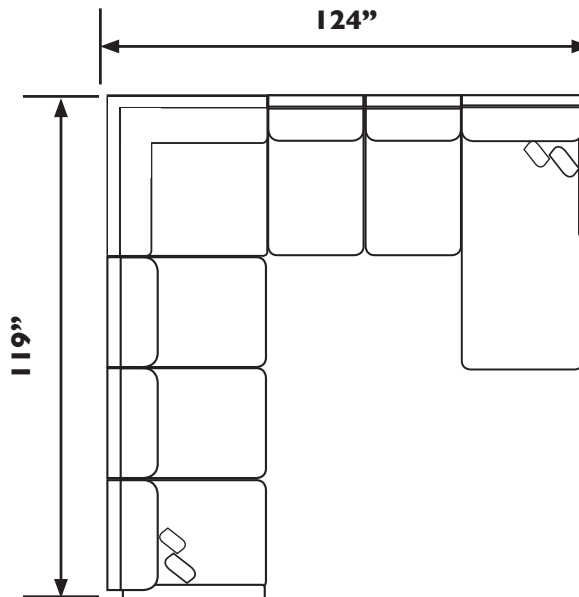

# TRAFTON SECTIONAL

M10CL\_ - Chaise (Left Arm)\*  
 M10CL\_LU - (Leather Match)  
 M10CR\_ - Chaise (Right Arm)\*  
 M10CR\_LU - (Leather Match)

UNIT	SEAT
H: 35 1/2" †	H: 21 1/2" †
W: 35"	W: 30"
D: 60 1/2"	D: 47"

M10LL\_ - Loveseat (Left Arm)\*  
 M10LL\_LU - (Leather Match)  
 M10LR\_ - Loveseat (Right Arm)\*  
 M10LR\_LU - (Leather Match)

UNIT	SEAT
H: 35 1/2" †	H: 21 1/2" †
W: 57"	W: 53 1/2"
D: 35 1/2"	D: 22 1/2"

M10AL\_ - Armless Loveseat  
 M10AL\_LU - (Leather Match)

UNIT	SEAT
H: 35 1/2" †	H: 21 1/2" †
W: 54"	W: 54"
D: 36"	D: 22 1/2"

M10AC\_ - Armless Chair  
 M10AC\_LU - (Leather Match)

UNIT	SEAT
H: 35 1/2" †	H: 21 1/2" †
W: 27"	W: 27"
D: 36"	D: 22 1/2"

M10W\_ - Wedge  
 M10W\_LU - (Leather Match)

UNIT	SEAT
H: 35 1/2" †	H: 21 1/2" †
W: 35"	W: 22 1/2"
D: 35 1/2"	D: 22 1/2"