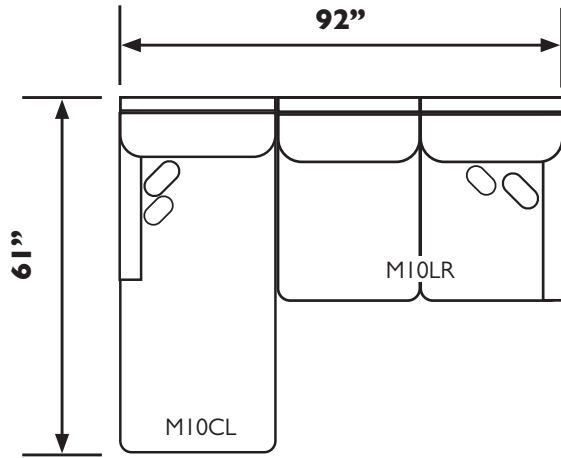

# TRAFTON SECTIONAL

M10CL\_ - Chaise (Left Arm)\*  
 M10CL\_LU - (Leather Match)  
 M10CR\_ - Chaise (Right Arm)\*  
 M10CR\_LU - (Leather Match)

UNIT	SEAT
H: 35 1/2" †	H: 21 1/2" †
W: 35"	W: 30"
D: 60 1/2"	D: 47"

M10LL\_ - Loveseat (Left Arm)\*  
 M10LL\_LU - (Leather Match)  
 M10LR\_ - Loveseat (Right Arm)\*  
 M10LR\_LU - (Leather Match)

UNIT	SEAT
H: 35 1/2" †	H: 21 1/2" †
W: 57"	W: 53 1/2"
D: 35 1/2"	D: 22 1/2"

M10AL\_ - Armless Loveseat  
 M10AL\_LU - (Leather Match)

UNIT	SEAT
H: 35 1/2" †	H: 21 1/2" †
W: 54"	W: 54"
D: 36"	D: 22 1/2"

M10AC\_ - Armless Chair  
 M10AC\_LU - (Leather Match)

UNIT	SEAT
H: 35 1/2" †	H: 21 1/2" †
W: 27"	W: 27"
D: 36"	D: 22 1/2"

M10W\_ - Wedge  
 M10W\_LU - (Leather Match)

UNIT	SEAT
H: 35 1/2" †	H: 21 1/2" †
W: 35"	W: 22 1/2"
D: 35 1/2"	D: 22 1/2"