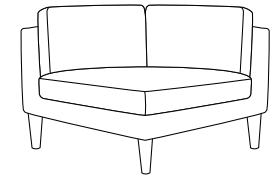

M10LL\_ - Loveseat (Left Arm)\*  
 M10LL\_LU - (Leather Match)  
 M10LR\_ - Loveseat (Right Arm)\*  
 M10LR\_LU - (Leather Match)

UNIT	SEAT
H: 35 1/2" †	H: 21 1/2" †
W: 57"	W: 53 1/2"
D: 35 1/2"	D: 22 1/2"

M10AL\_ - Armless Loveseat  
 M10AL\_LU - (Leather Match)

UNIT	SEAT
H: 35 1/2" †	H: 21 1/2" †
W: 54"	W: 54"
D: 36"	D: 22 1/2"

M10AC\_ - Armless Chair  
 M10AC\_LU - (Leather Match)

UNIT	SEAT
H: 35 1/2" †	H: 21 1/2" †
W: 27"	W: 27"
D: 36"	D: 22 1/2"

M10W\_ - Wedge  
 M10W\_LU - (Leather Match)

UNIT	SEAT
H: 35 1/2" †	H: 21 1/2" †
W: 35"	W: 22 1/2"
D: 35 1/2"	D: 22 1/2"