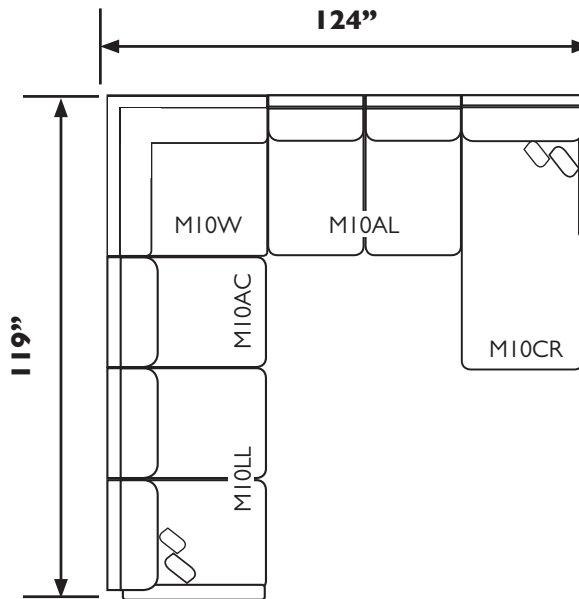

M10LL\_ - Loveseat (Left Arm)\*  
 M10LL\_LU - (Leather Match)  
 M10LR\_ - Loveseat (Right Arm)\*  
 M10LR\_LU - (Leather Match)

UNIT	SEAT
H: 35 1/2" †	H: 21 1/2" †
W: 57"	W: 53 1/2"
D: 35 1/2"	D: 22 1/2"

M10AL\_ - Armless Loveseat  
 M10AL\_LU - (Leather Match)

UNIT	SEAT
H: 35 1/2" †	H: 21 1/2" †
W: 54"	W: 54"
D: 36"	D: 22 1/2"

M10AC\_ - Armless Chair  
 M10AC\_LU - (Leather Match)

UNIT	SEAT
H: 35 1/2" †	H: 21 1/2" †
W: 27"	W: 27"
D: 36"	D: 22 1/2"

M10W\_ - Wedge  
 M10W\_LU - (Leather Match)

UNIT	SEAT
H: 35 1/2" †	H: 21 1/2" †
W: 35"	W: 22 1/2"
D: 35 1/2"	D: 22 1/2"