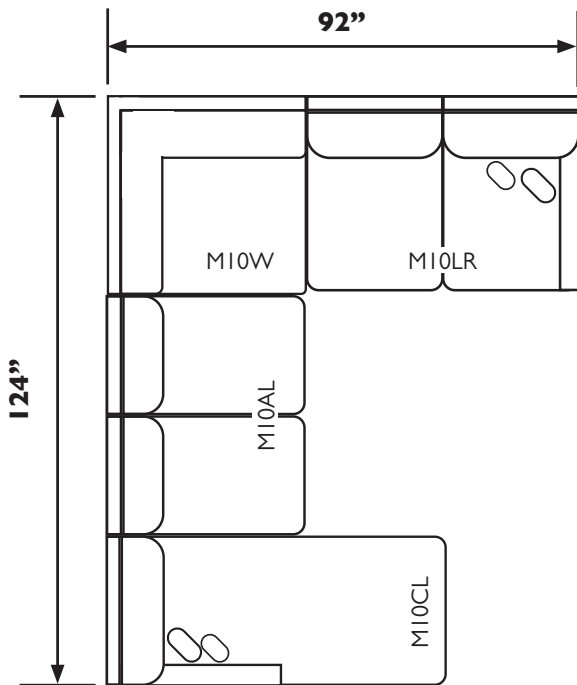

# TRAFTON SECTIONAL

M10CL\_ - Chaise (Left Arm)\*  
 M10CL\_LU - (Leather Match)  
 M10CR\_ - Chaise (Right Arm)\*  
 M10CR\_LU - (Leather Match)

UNIT	SEAT
H: 35 1/2" †	H: 21 1/2" †
W: 35"	W: 30"
D: 60 1/2"	D: 47"

M10LL\_ - Loveseat (Left Arm)\*  
 M10LL\_LU - (Leather Match)  
 M10LR\_ - Loveseat (Right Arm)\*  
 M10LR\_LU - (Leather Match)

UNIT	SEAT
H: 35 1/2" †	H: 21 1/2" †
W: 57"	W: 53 1/2"
D: 35 1/2"	D: 22 1/2"

M10AL\_ - Armless Loveseat  
 M10AL\_LU - (Leather Match)

UNIT	SEAT
H: 35 1/2" †	H: 21 1/2" †
W: 54"	W: 54"
D: 36"	D: 22 1/2"

M10AC\_ - Armless Chair  
 M10AC\_LU - (Leather Match)

UNIT	SEAT
H: 35 1/2" †	H: 21 1/2" †
W: 27"	W: 27"
D: 36"	D: 22 1/2"

M10W\_ - Wedge  
 M10W\_LU - (Leather Match)

UNIT	SEAT
H: 35 1/2" †	H: 21 1/2" †
W: 35"	W: 22 1/2"
D: 35 1/2"	D: 22 1/2"