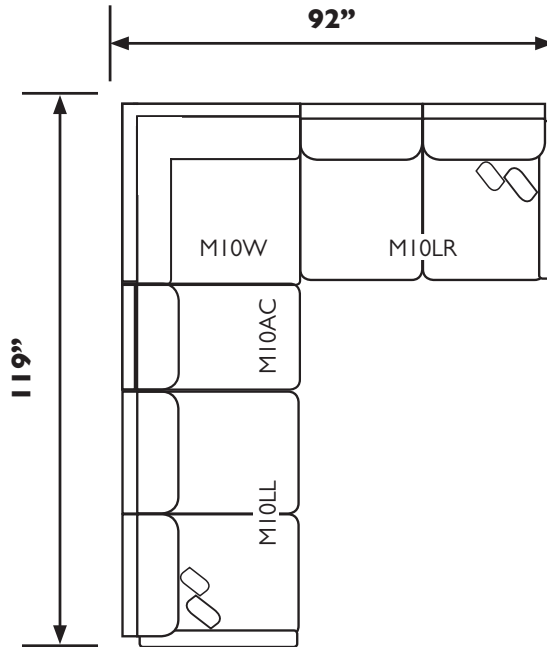

# TRAFTON SECTIONAL

M10CL\_ - Chaise (Left Arm)\*  
 M10CL\_LU - (Leather Match)  
 M10CR\_ - Chaise (Right Arm)\*  
 M10CR\_LU - (Leather Match)

UNIT	SEAT
H: 35 1/2" †	H: 21 1/2" †
W: 35"	W: 30"
D: 60 1/2"	D: 47"

M10LL\_ - Loveseat (Left Arm)\*  
 M10LL\_LU - (Leather Match)  
 M10LR\_ - Loveseat (Right Arm)\*  
 M10LR\_LU - (Leather Match)

UNIT	SEAT
H: 35 1/2" †	H: 21 1/2" †
W: 57"	W: 53 1/2"
D: 35 1/2"	D: 22 1/2"

M10AL\_ - Armless Loveseat  
 M10AL\_LU - (Leather Match)

UNIT	SEAT
H: 35 1/2" †	H: 21 1/2" †
W: 54"	W: 54"
D: 36"	D: 22 1/2"

M10AC\_ - Armless Chair  
 M10AC\_LU - (Leather Match)

UNIT	SEAT
H: 35 1/2" †	H: 21 1/2" †
W: 27"	W: 27"
D: 36"	D: 22 1/2"

M10W\_ - Wedge  
 M10W\_LU - (Leather Match)

UNIT	SEAT
H: 35 1/2" †	H: 21 1/2" †
W: 35"	W: 22 1/2"
D: 35 1/2"	D: 22 1/2"